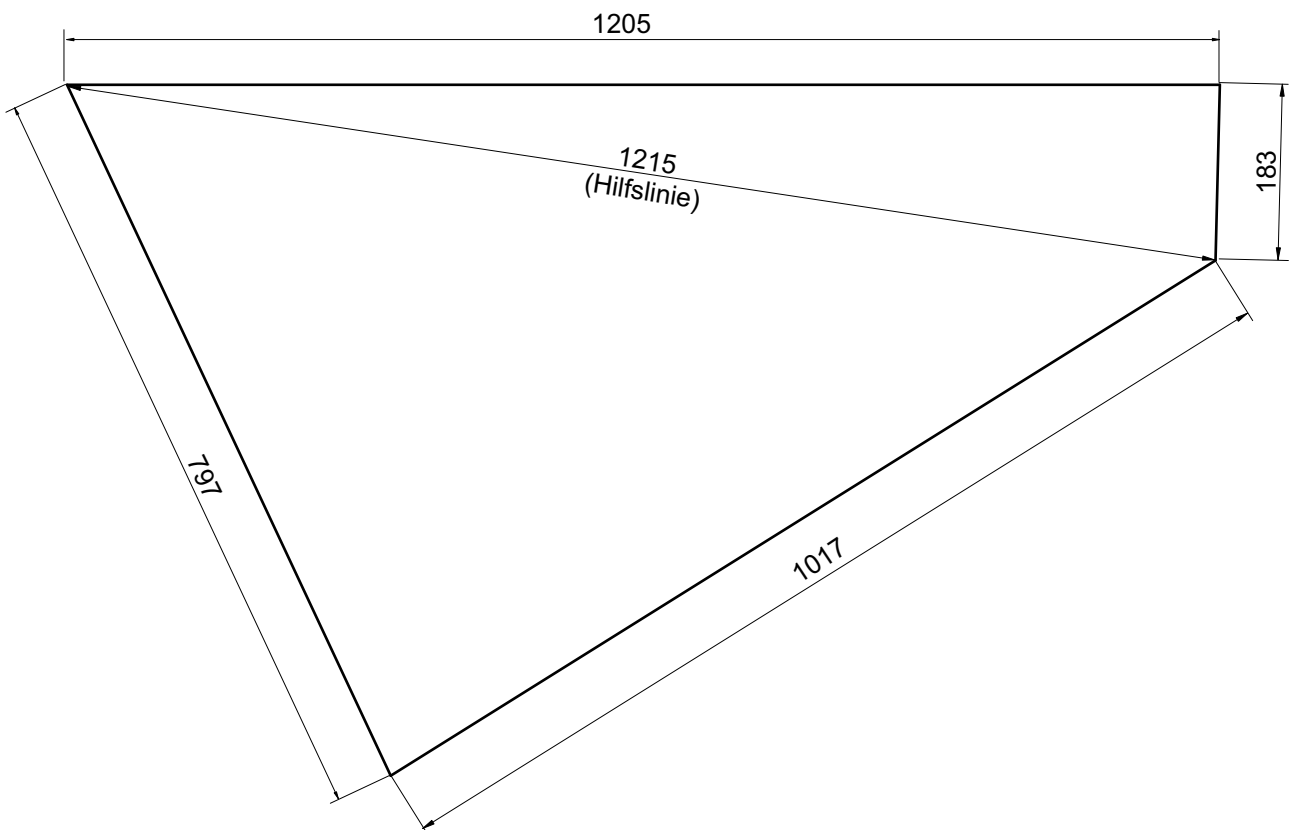

## Maße für die Gaze-Version

Basierend auf Bauanleitung Revlution 1.2

## Maße für ein einteiliges Segel

Basierend auf Bauanleitung Revlution 1.2

Achtung: alle Maße ohne Saumzugaben!!