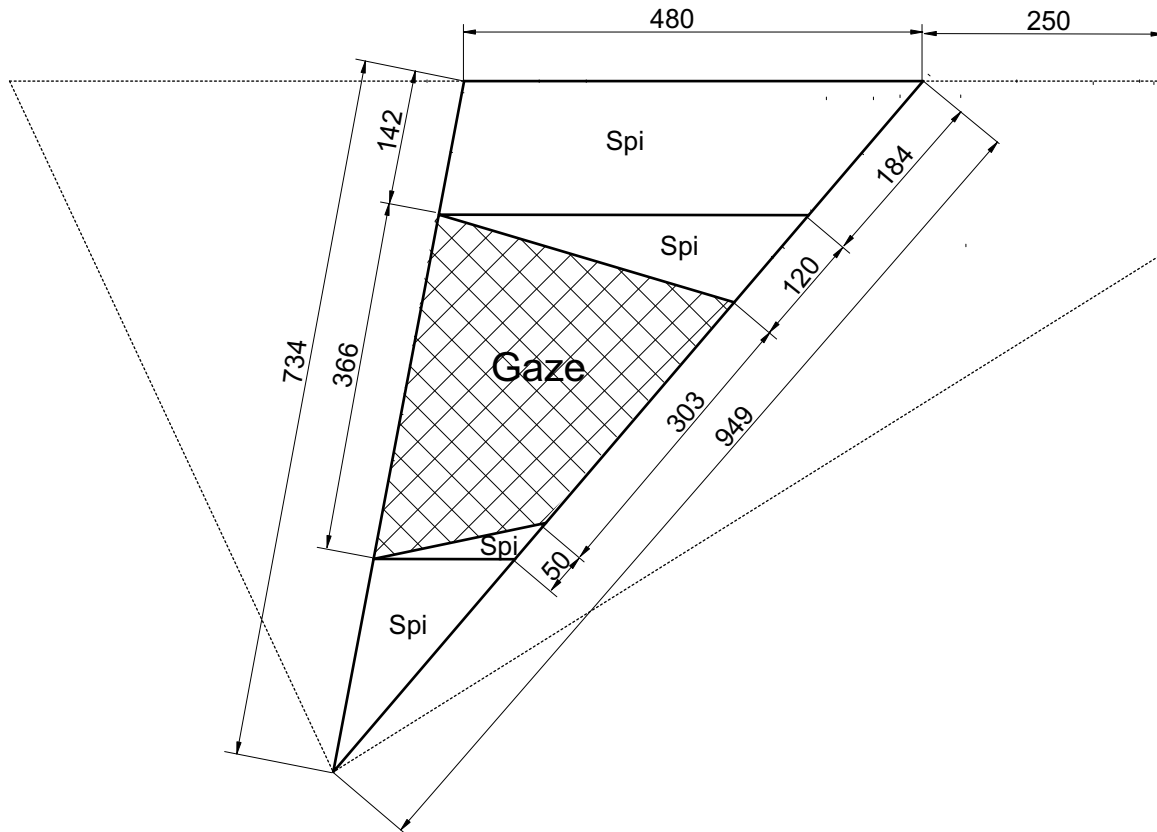

## Maße für die Gaze-Version

Basierend auf Bauanleitung Revlution 1.2

## Maße für ein einteiliges Segel

Basierend auf Bauanleitung Revlution 1.2

Achtung: alle Maße ohne Saumzugaben!!