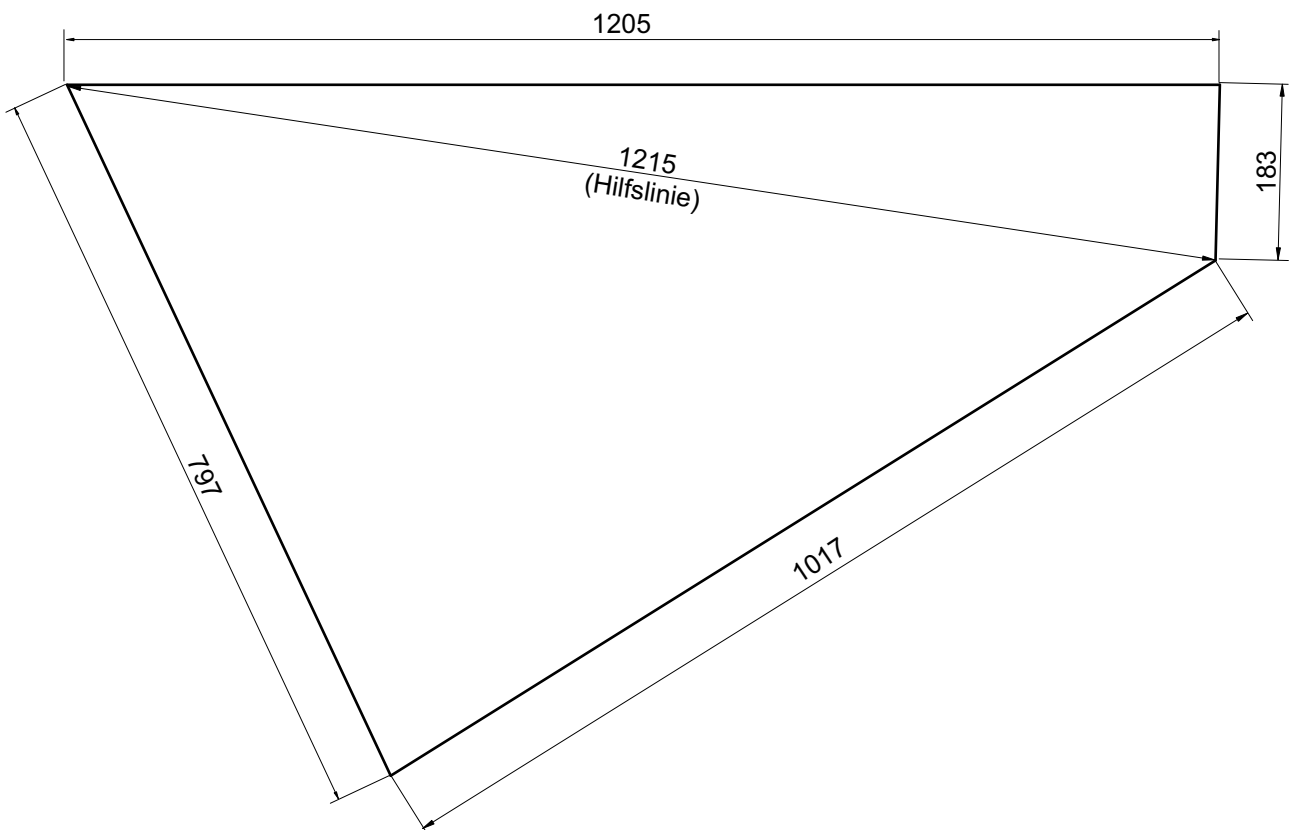

## Maße für die Gaze-Version

Basierend auf Bauanleitung Revlution 1.2

## Maße für ein einteiliges Segel

Basierend auf Bauanleitung Revlution 1.2

Achtung: alle Maße ohne Saumzugaben!!